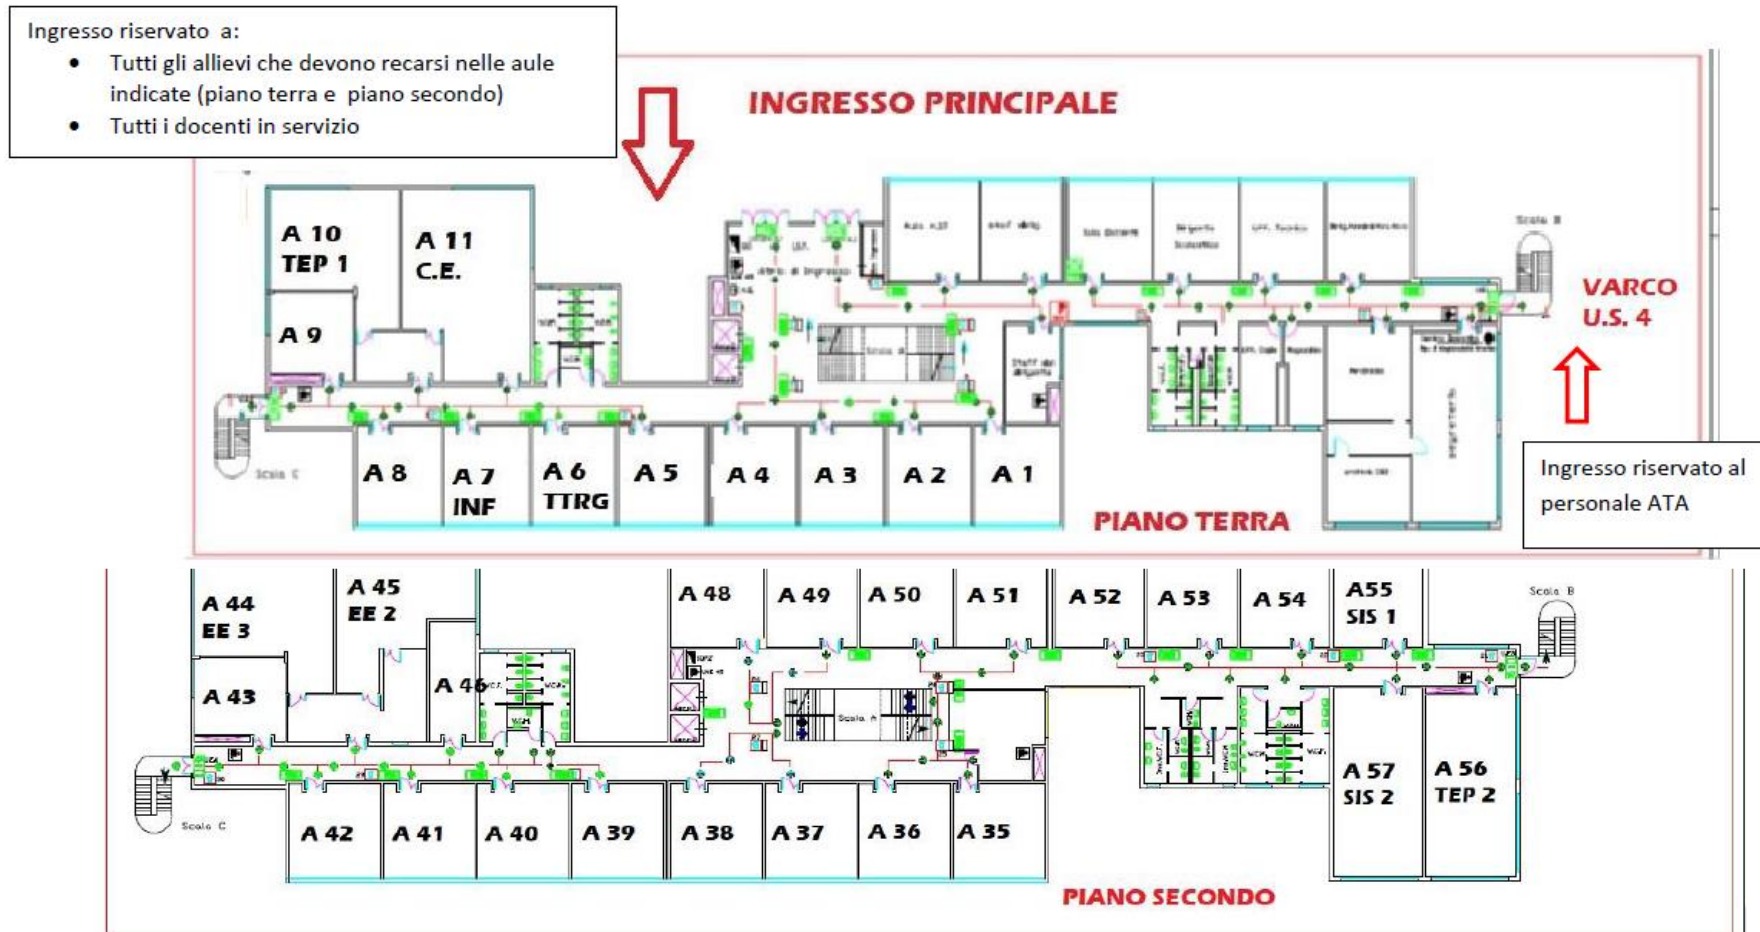

## INGRESSO CLASSI

- **Lunedì 12 settembre 2022**

- Classi quinte – tutte
- Classi prime: A – B – C – D – E – F – G

➤ L'ingresso degli allievi è disciplinato dallo schema seguente

➤ Sono in servizio tutti i docenti in orario nelle classi in ingresso e tutti i docenti a disposizione

- **Martedì 13 settembre 2022**

- Classi quinte – tutte
- Classi prime: H – I – L – M – N – O – P

- **Mercoledì 14 settembre 2022**

- Tutte le classi

Ingresso riservato a:

- Tutti gli allievi che devono recarsi nelle aule indicate con il colore blu

Ingresso riservato a:

- Tutti gli allievi che devono recarsi nelle aule indicate con il colore nero

Uscita riservata a tutti gli allievi e a tutti i docenti che occupano le aule indicate

Ingresso riservato a tutti gli allievi e a tutti i docenti che devono recarsi nelle aule indicate